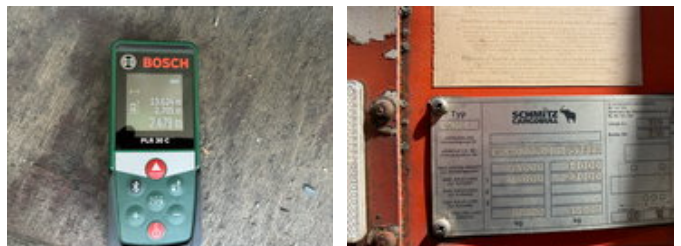

Schmitz Cargobull SK024/L-13.62FP25EXPRESS2 SK024

Allgemeine Merkmale

Marke	Schmitz Cargobull
Unterkategorie	Kofferauflieger
Nummernschild	OP-13-ZB
Baujahr	2009
Datum der Erstzulassung	15-01-2009
Zustand	Gebraucht
Allgemeinzustand	Gut
Referenz	S9829

Eigenschaften

Leergewicht	7.722kg
Tragfähigkeit	31.278kg
GVW	39.000kg
Länge	1.390cm
Breite	255cm

Schmitz Cargobull SK024/L-13.62FP25EXPRESS2 SK024

Technische Spezifikationen

Anzahl der Achsen

3

Zubehör

- EBS
- ASR (Anti-Slip Regulation/Traction Control)