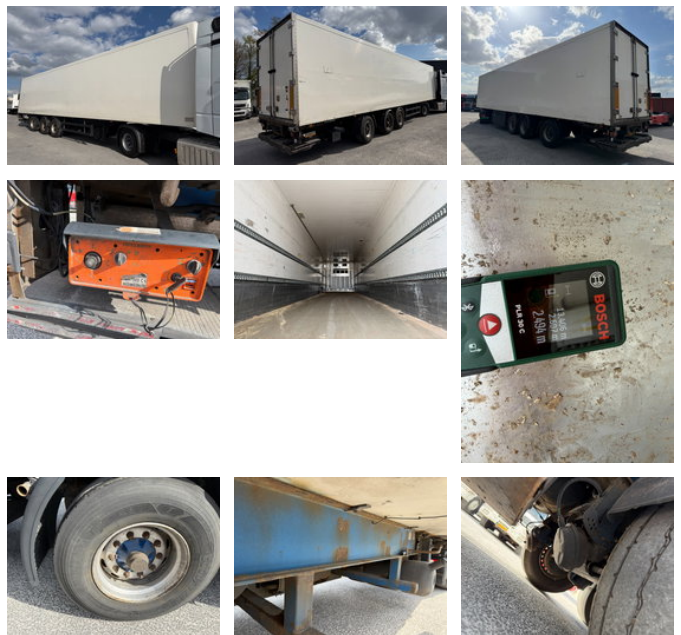

Sor SP71 Carrier Vector 1850, BPW

Allgemeine Merkmale

Marke	Sor
Unterkategorie	Kühlaufleger
Nummernschild	OK-97-SH
Baujahr	2008
Datum der Erstzulassung	21-11-2008
Farbe	Weiß
Zustand	Gebraucht
Allgemeinzustand	generalCondition.average
Referenz	S3422

Eigenschaften

Leergewicht	8.500kg
Tragfähigkeit	33.500kg
GVW	42.000kg
Länge	1.404cm
Breite	260cm

Sor SP71 Carrier Vector 1850, BPW

Technische Spezifikationen

Anzahl der Achsen

3

Zubehör