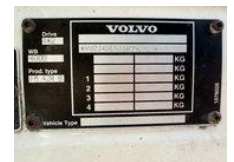

## Volvo FM 7.290 MAnnual, NL truck

### Allgemeine Merkmale

Marke	Volvo
Model	FM 7.290
Unterkategorie	Kühl-LKW
Nummernschild	BB-143-Z
Kilometerstand	358.940km
Baujahr	2001
Datum der Erstzulassung	28-02-2001
Farbe	Weiß
Zustand	Gebraucht
Allgemeinzustand	Gut
Kraftstoff	Diesel
Emissionsklasse	Euro 3
Referenz	V09123

### Eigenschaften

Leergewicht	11.405kg
Tragfähigkeit	8.595kg
GVW	20.000kg
Länge	760cm
Breite	260cm
Kabine	Schlafkabine
Zylinderinhalt	7.284cc

## Technische Spezifikationen

Anzahl der Achsen	2
Achsenkonfiguration	4x2
Übertragung	Handgeschenk
Motorleistung	213kw