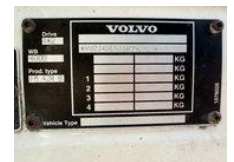

Volvo FM 7.290 MAnnual, NL truck

Allgemeine Merkmale

Marke	Volvo
Model	FM 7.290
Unterkategorie	Kühl-LKW
Nummernschild	BB-143-Z
Kilometerstand	358.940km
Baujahr	2001
Datum der Erstzulassung	28-02-2001
Farbe	Weiß
Zustand	Gebraucht
Allgemeinzustand	Gut
Kraftstoff	Diesel
Emissionsklasse	Euro 3
Referenz	V09124

Eigenschaften

Leergewicht	11.405kg
Tragfähigkeit	8.595kg
GVW	20.000kg
Länge	760cm
Breite	260cm
Kabine	Schlafkabine
Zylinderinhalt	7.284cc

Volvo FM 7.290 MAnnual, NL truck

Technische Spezifikationen

Anzahl der Achsen	2
Achsenkonfiguration	4x2
Übertragung	Handgeschenk
Motorleistung	213kw