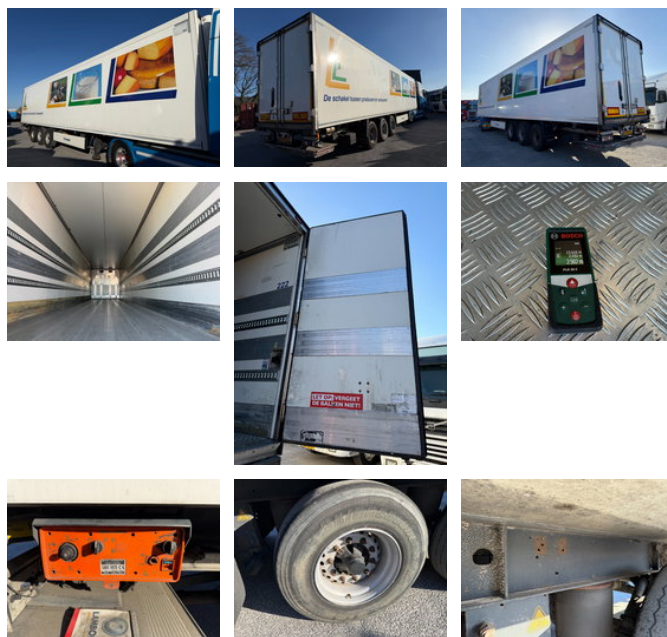

Krone N/A SD Carrier Vector 1550

Caractéristiques générales

Marque	Krone
Sous-catégorie	Réfrigérée
Plaque d'immatriculation	OL-78-ZJ
Année de construction	2013
Date de première inscription	17-07-2013
Condition	Utilisé
Conditions générales	Bien
Référence	K56602

Caractéristiques

Poids à vide	9.198kg
payloadWeight	31.802kg
GVW	41.000kg
Longueur	1.404cm
Largeur	260cm

Krone N/A SD Carrier Vector 1550

Spécifications techniques

Nombre d'axes

3

Accessoires

- Air suspension system
- Tail lift
- EBS