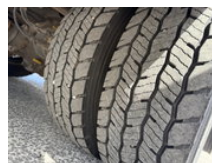

### Caractéristiques générales

Marque	Renault
Mannequin	D240
Sous-catégorie	Fourgon
Plaque d'immatriculation	86-BKR-3
Relevé du compteur kilométrique	589.607km
Année de construction	2018
Date de première inscription	26-03-2018
Couleur	Orange
Condition	Utilisé
Conditions générales	Bien
Carburant	Diesel
Classe d'émission	Euro 6
Référence	R8879