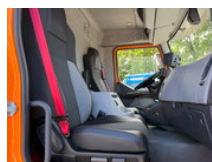

### Caractéristiques générales

Marque	Renault
Mannequin	D240
Sous-catégorie	Fourgon
Plaque d'immatriculation	86-BKR-3
Relevé du compteur kilométrique	589.607km
Année de construction	2018
Date de première inscription	26-03-2018
Couleur	Orange
Condition	Utilisé
Conditions générales	Bien
Carburant	Diesel
Classe d'émission	Euro 6
Référence	R8879