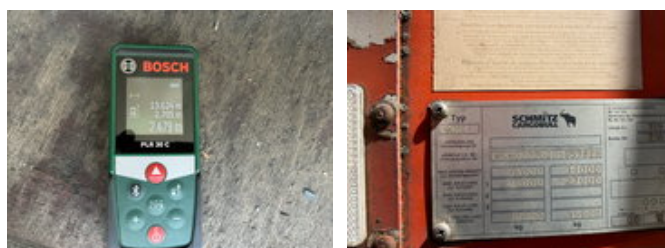

## Schmitz Cargobull SK024/L-13.62FP25EXPRESS2 SK024

### Caractéristiques générales

Marque	Schmitz Cargobull
Sous-catégorie	Boxes fermés
Plaque d'immatriculation	OP-13-ZB
Année de construction	2009
Date de première inscription	15-01-2009
Condition	Utilisé
Conditions générales	Bien
Référence	S9829

### Caractéristiques

Poids à vide	7.722kg
payloadWeight	31.278kg
GVW	39.000kg
Longueur	1.390cm
Largeur	255cm