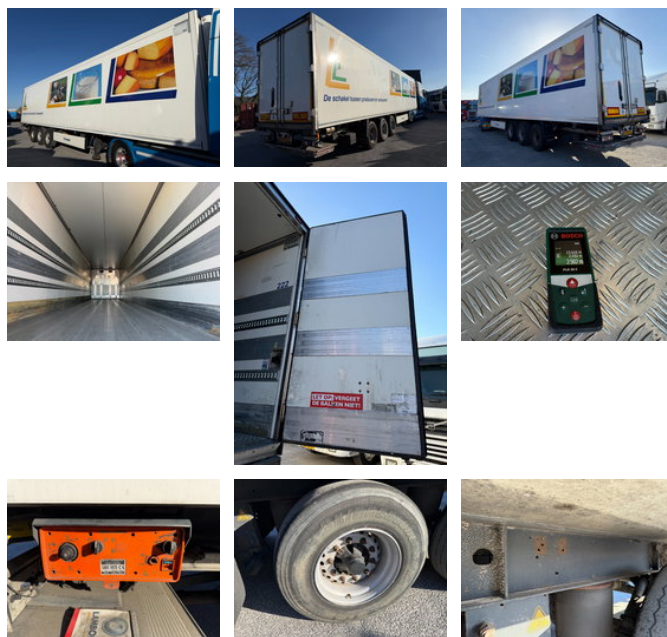

## Krone N/A SD Carrier Vector 1550

### Свойства

Снаряжённая масса	9.198kg
payloadWeight	31.802kg
GVW	41.000kg
length	1.404cm
width	260cm