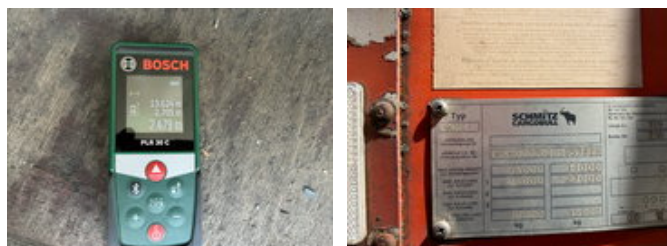

Schmitz Cargobull SK024/L-13.62FP25EXPRESS2 SK024

Общие характеристики

Бренд	Schmitz Cargobull
Подкатегория	закрытый короб
licencePlate	OP-13-ZB
Год постройки	2009
firstRegistrationDate	15-01-2009
Состояние	Использовано
Общее состояние	Хороший
advertiserObjectReference	S9829

Свойства

Снаряжённая масса	7.722kg
payloadWeight	31.278kg
GVW	39.000kg
length	1.390cm
width	255cm

Schmitz Cargobull SK024/L-13.62FP25EXPRESS2 SK024

Технические характеристики

numberOfAxles

3

accessories

- EBS
- ASR (Anti-Slip Regulation/Traction Control)