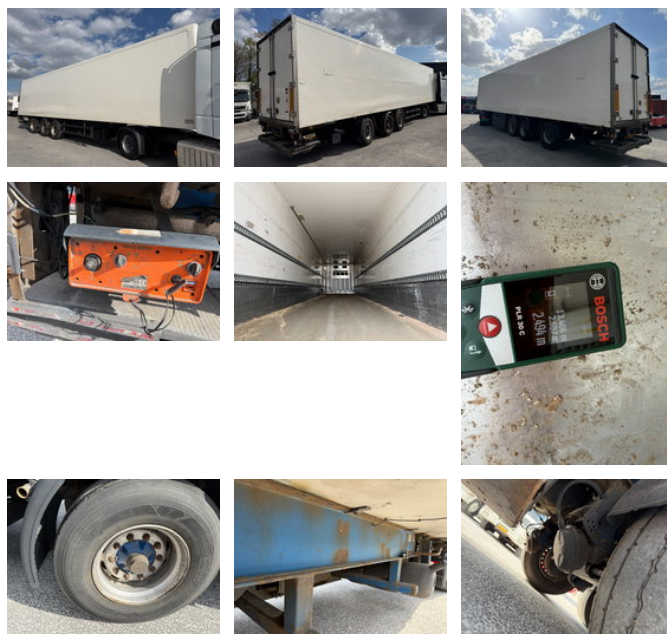

Sor SP71 Carrier Vector 1850, BPW

Общие характеристики

Бренд	Sor
Подкатегория	холодильник
licencePlate	OK-97-SH
Год постройки	2008
firstRegistrationDate	21-11-2008
Цвет	остроумие
Состояние	Использовано
Общее состояние	generalCondition.average
advertiserObjectReference	S3422

Свойства

Снаряжённая масса	8.500kg
payloadWeight	33.500kg
GVW	42.000kg
length	1.404cm
width	260cm

Sor SP71 Carrier Vector 1850, BPW

Технические характеристики

numberOfAxles

3

accessories