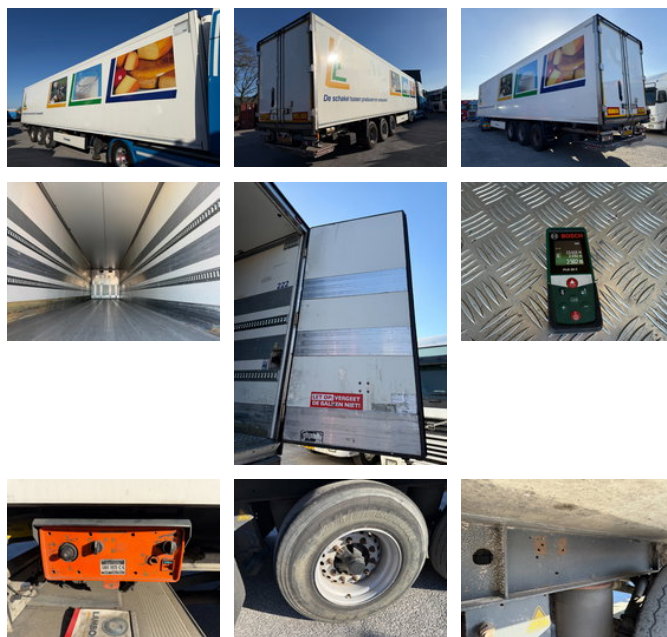

Krone N/A SD Carrier Vector 1550

Algemene kenmerken

Merk	Krone
Subcategorie	Koel-vries
Kentekenplaat	OL-78-ZJ
Bouwjaar	2013
Datum eerste registratie	17-07-2013
Conditie	Gebruikt
Algemene staat	Goed
Referentie	K56601

Eigenschappen

Ledig gewicht	9.198kg
Laadvermogen	31.802kg
GVW	41.000kg
Lengte	1.404cm
Breedte	260cm

Krone N/A SD Carrier Vector 1550

Technische specificaties

Aantal assen

3

Omschrijving

Krone koeler met Carrier Vector 1550