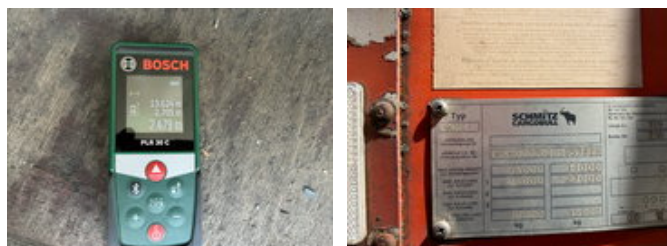

# Schmitz Cargobull SK024/L-13.62FP25EXPRESS2 SK024

## Algemene kenmerken

Merk	Schmitz Cargobull
Subcategorie	Gesloten opbouw
Kentekenplaat	OP-13-ZB
Bouwjaar	2009
Datum eerste registratie	15-01-2009
Conditie	Gebruikt
Algemene staat	Goed
Referentie	S9829

## Eigenschappen

Ledig gewicht	7.722kg
Laadvermogen	31.278kg
GVW	39.000kg
Lengte	1.390cm
Breedte	255cm