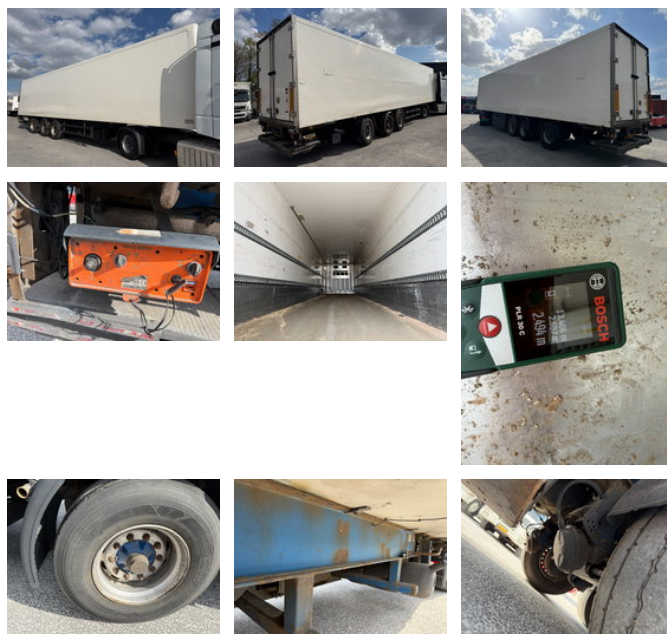

Sor SP71 Carrier Vector 1850, BPW

Algemene kenmerken

Merk	Sor
Subcategorie	Koel-vries
Kentekenplaat	OK-97-SH
Bouwjaar	2008
Datum eerste registratie	21-11-2008
Kleur	Wit
Conditie	Gebruikt
Algemene staat	generalCondition.average
Referentie	S3422

Eigenschappen

Ledig gewicht	8.500kg
Laadvermogen	33.500kg
GVW	42.000kg
Lengte	1.404cm
Breedte	260cm

Sor SP71 Carrier Vector 1850, BPW

Technische specificaties

Aantal assen

3

Omschrijving

Sor koeler met Carrier Vector 1850